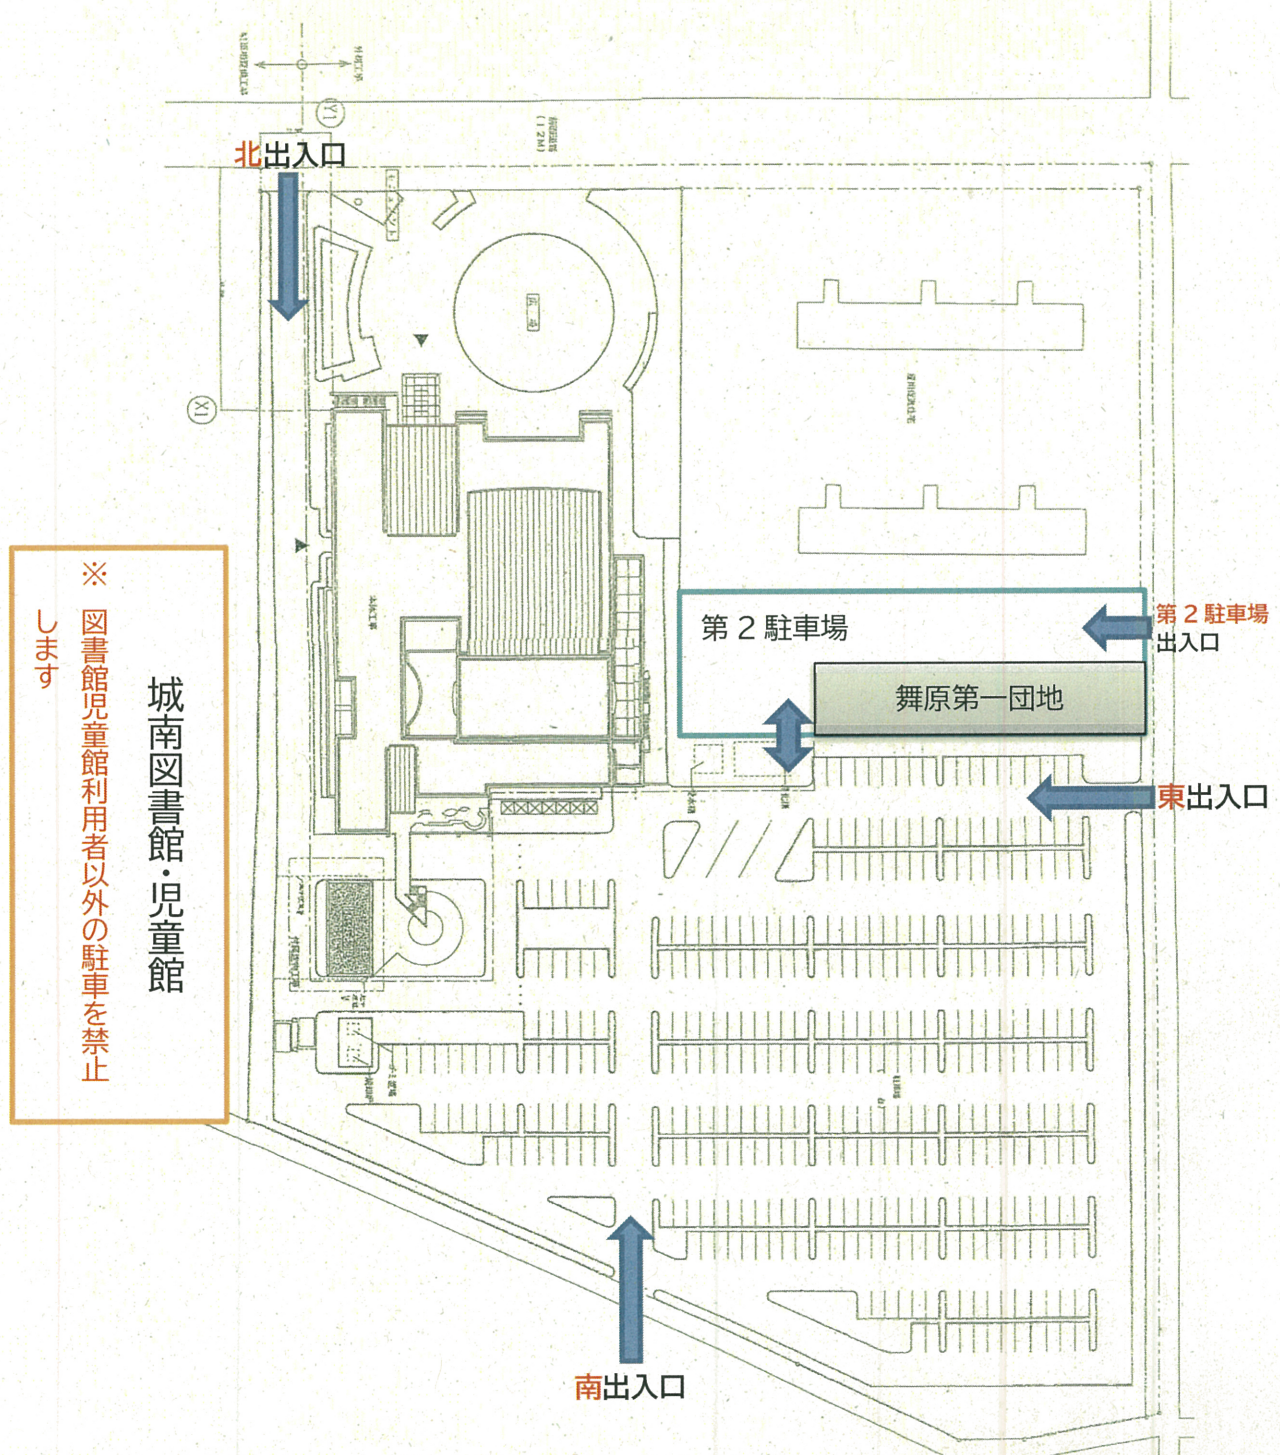

# 火の君文化センター駐車場

※ 図書館児童館利用者以外の駐車を禁止  
します

城南図書館・児童館

## 【利用にあたっての次のこととお守りください】

- ホールイベント実施の関係で駐車許可区域を変更していただく場合があります
- 城南図書館児童館の駐車場には絶対止めないで下さい
- 必要に応じた誘導員を配置して下さい
- 北出入口は午前7時30分、東出入口及び南出入口は午前8時30分から利用できます
- 当日はホールイベントが入っていますので、許可区域を含めて空いているところをご利用ください。